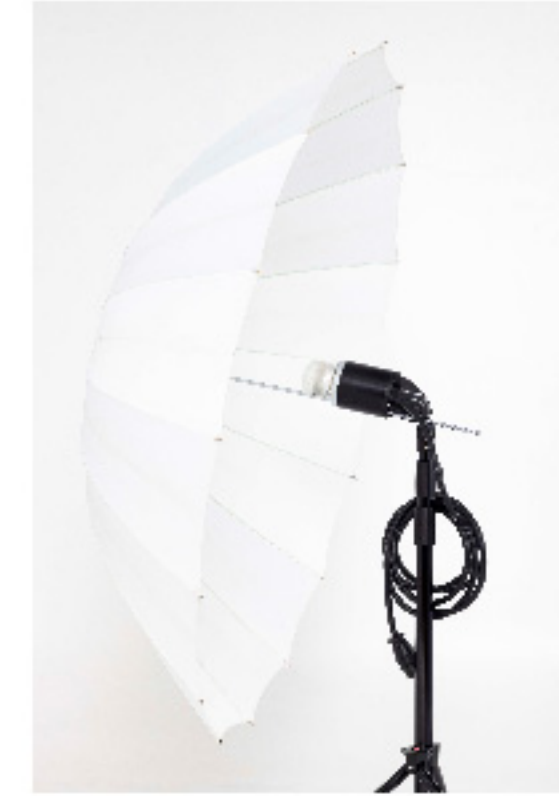

- profoto アンブレラトランスルーセント (L) 浅め -
¥1,000-
×2