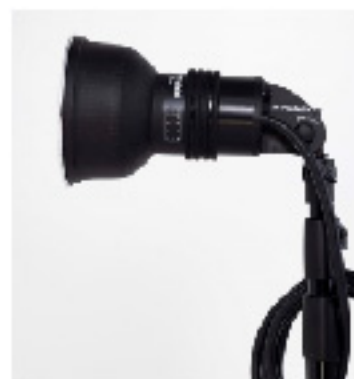

- Profoto 8a 1200W -
¥6,500-
×2

- ヘッド -
¥2,500-
×4

- ノーマルリフレクター -
Free
×2

- グリッド -
¥500-
×1

- コメット モノブロック 300w -
¥2,000-
×4

- profotoB10X plus -
¥6,000-
×2

- B10X バッテリー -
¥1,000-
×4

- ヘッド用延長ケーブル -
¥300-
×1